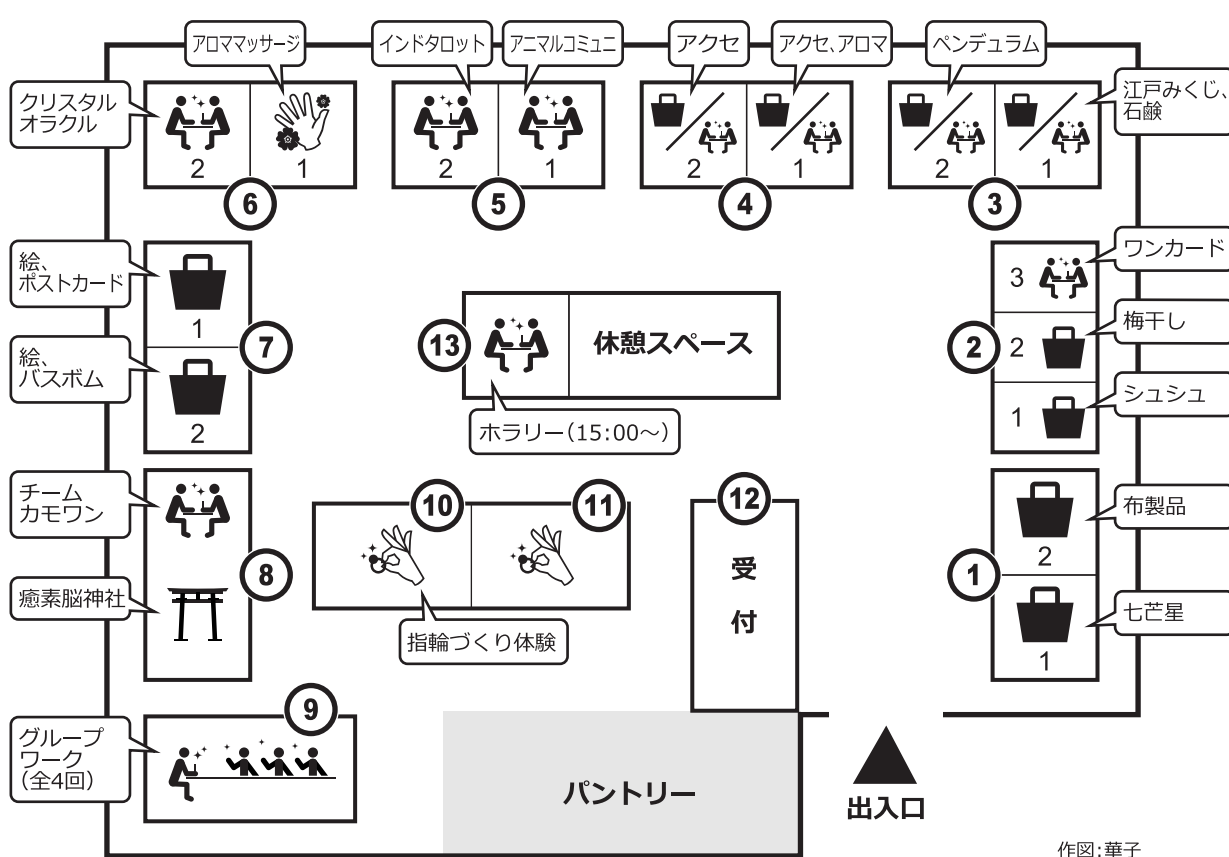

PANDORA お話会 6 【祭り!!!】

 ⑥-1	アロマハンドマッサー 月桃 アロマハンドマッサーシ施術
 ⑥-2	Sunrise まはるだ クリスタルオラクル占い
 ⑦-1	A moon canoe saya オリジナルフォトポストカード オリジナルイラストの販売
 ⑦-2	viva! ぱとり(あまいけ) パステル絵画(原画) バスボムの販売
 ⑧	チームカモワン カモワントロット占い ※時間で占者が変わります viva! ぱとり つれづれなるまま しず PANDORA if
 ⑧	癒素脳神社 いえすのろじんじや 小子 オリジナルおみくじ
 ⑨	ニルマラ占術研究所 ニルマラ 典子 グループワーク(全4回) ギフト券販売
 ⑩ ⑪ ⑫	チーム指輪 指輪作成体験 karen'sアクセサリー karen Germania アコイチ K子
 ⑬	Truth&Integrity★ rinden 公開ホラリー占星術 ※15:00より1回限り開催

作図：華子

 ①-1	ななほし 華子 ななほしグッズの販売
 ①-2	RHM3+ RIE 手作り布製品の販売
 ②-1	きもでこものこしやいや ミチ 着物生地の手づくり品の販売
 ②-2	梅干屋 Ming mimiko 手作り梅干の販売 ※注文は事前にブログより受付
 ②-3	森で祈ろう あす香 視線占い ワンカード引き
 ③-1	星舟庵 ゆみ 江戸陰陽師占い 手作り石鹸の販売
 ③-2	as a smile ~笑顔のまんま nao 意識レベル判定 手づくり布製品の販売
 ④-1	かりよん ゆずか アクセサリー、アロマスプレー バスソルトの販売 ワンカード引き
 ④-2	plaisir プレジール アクセサリーの販売 ワンカード引き
 ⑤-1	アニマルコミュニケーションSMILE きのこ アニマルコミュニケーション ※ペットの写真が必要
 ⑤-2	ガーネットクロス MISAO インドタロット占い ホロスコープ

占い・鑑定ブースはご利用に制限があります。

会場内混雑が予想されますのでご利用制限を設けています。A・B、それぞれのグループから1つずつ、合計2つご利用いただけます。

グループA	グループB
③-2 as a smile 意識レベル判定	②-3 森で祈ろう 視線占い、ワンカード引き
⑤-1 アニマルコミュニケーションSMILE アニマルコミュニケーション	③-1 星舟庵 江戸陰陽師占い
⑥-2 Sunrise クリスタルオラクル占い	④-1 かりよん ワンカード引き
⑧-1 チームカモワン カモワントロット占い	④-2 plaisir ワンカード引き
⑨- ニルマラ占術研究所 グループワーク	⑤-2 garnet cross インドタロット・ホロスコープ

Aから1つ + Bから1つ = 合計2ブース

事前のお申し込み・準備が必要です。

★【梅干屋 Ming】手づくり梅干の購入には、事前にブログからのお申し込みが必要です。(後日告知いたします)

★【アニマルコミュニケーションSMILE】で鑑定希望の方はペットの写真をご準備ください。